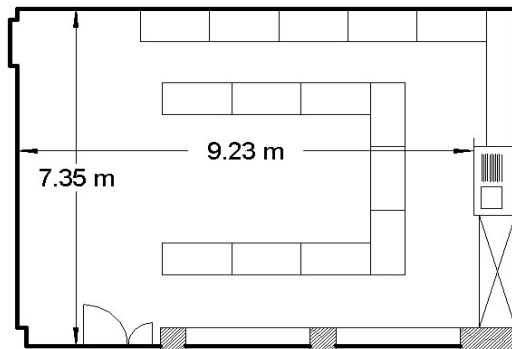

Technische Ausrüstung:

Beamer 800x600 Pixel
Diaprojektor
Hellraumprojektor
Videorecorder VHS
Monitor (TV)
4 Stereomikroskope
Internet (via Proxy, nur HTTP)

Mietpreise:

Grundtarif 2½ - 3	SFr. 150.00
Halber Tag	SFr. 200.00
Ganzer Tag	SFr. 250.00